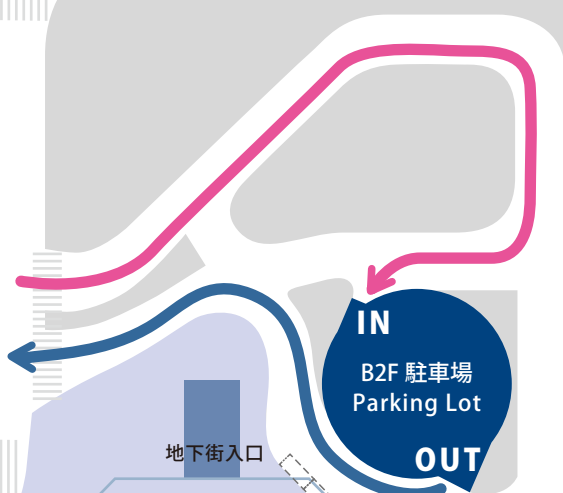

HOTEL PARKING GUIDE MAP

東京ステーションホテル The Tokyo Station Hotel
 〒100-0005 東京都千代田区丸の内 1-9-1 Tel: 03-5220-1111
 1-9-1 Marunouchi, Chiyoda-ku, Tokyo 100-0005

▲ 皇居方面 To Imperial Palace

行幸通り
Gyoko Dori Ave.

最寄りの首都高速
出入口は「神田橋」です

丸の内ビルディング
Marunouchi Bldg.

新丸の内ビルディング
Shin Marunouchi Bldg.

◀ 日比谷・有楽町方面
To Hibiya / Yurakucho

大名小路
Daimyokoji Ave.

▶ 神田方面
To Expressway

JP タワー
JP Tower
キッテ
KITTE

有楽町方面
▶ To Yurakucho

日本橋方面
▶ To Nihonbashi

地下街入口

タクシーのりば
Taxi Pool

ホテル車寄せ
Visitor Drop Off

地下街入口

ホテル
宴会場 & レストラン
エントランス
Hotel Banquets &
Restaurants Entrance

丸の内南口
Marunouchi
South Gate

ホテルサブ
エントランス
Hotel Sub Entrance

ホテルメインエントランス
Hotel Main Entrance

丸の内中央口
Marunouchi
Central Gate

宿泊専用エントランス
Exclusive Entrance
for Stay Guest

丸の内北口
Marunouchi
North Gate

東京駅構内 Tokyo Station

▼ 八重洲方面 To Yaesu

THE TOKYO STATION
HOTEL

- ホテル駐車場ご利用に際して
- 駐車台数に限りがございますので
公共交通機関でのご来館をおすすめいたします。
 - 駐車場の車高制限は2.3mとなります。