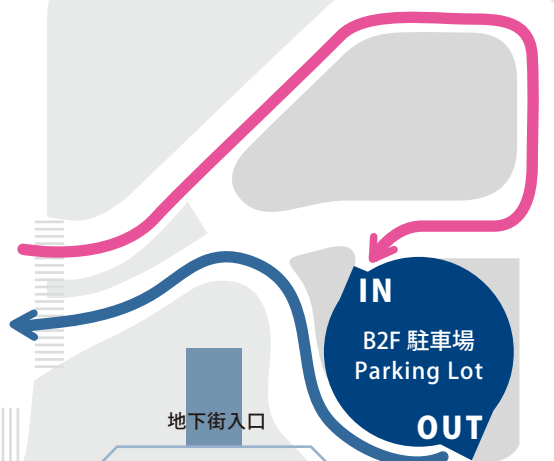

# HOTEL PARKING GUIDE MAP

東京ステーションホテル The Tokyo Station Hotel  
 〒100-0005 東京都千代田区丸の内 1-9-1 Tel: 03-5220-1111  
 1-9-1 Marunouchi, Chiyoda-ku, Tokyo 100-0005

▲ 皇居方面 To Imperial Palace

最寄りの首都高速  
 出入口は「神田橋」です

行幸通り  
 Gyoko Dori Ave.

丸の内ビルディング  
 Marunouchi Bldg.

新丸の内ビルディング  
 Shin Marunouchi Bldg.

◀ 日比谷・有楽町方面  
 To Hibiya / Yurakucho

大名小路  
 Daimyokoji Ave.

▶ 神田方面  
 To Expressway

JP タワー  
 JP Tower  
 キッテ  
 KITTE

有楽町方面  
 ▶ To Yurakucho

地下街入口

IN  
 B2F 駐車場  
 Parking Lot  
 OUT

ホテル車寄せ  
 Visitor Drop Off

地下街入口

日本橋方面  
 ▶ To Nihonbashi

ホテル  
 宴会場 & レストラン  
 エントランス  
 Hotel Banquets &  
 Restaurants Entrance

丸の内南口  
 Marunouchi  
 South Gate

ホテルサブ  
 エントランス  
 Hotel Sub Entrance

ホテルメインエントランス  
 Hotel Main Entrance

丸の内中央口  
 Marunouchi  
 Central Gate

宿泊専用エントランス  
 Exclusive Entrance  
 for Stay Guest

丸の内北口  
 Marunouchi  
 North Gate

東京駅構内 Tokyo Station