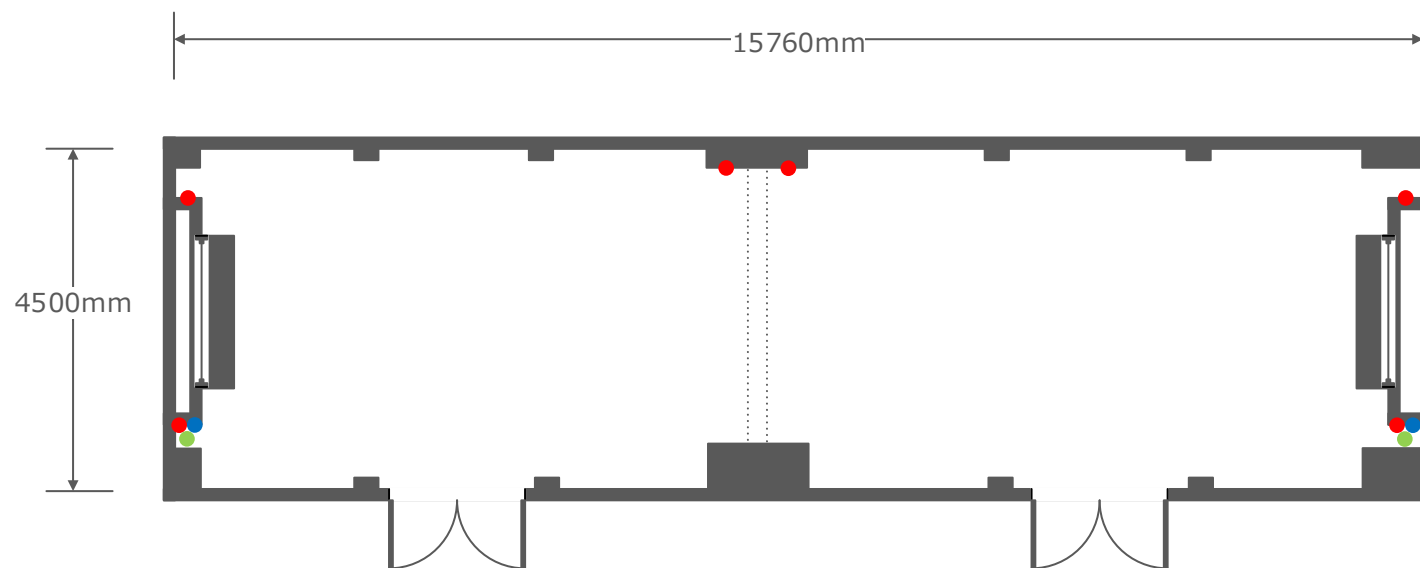

【 桐 】

| | | |
|---------------------------------|------------|------------|
| ● 一般100Vコンセント 15A 2ケロ *全て同回路 | ● LANコンセント | ● TELコンセント |
|---------------------------------|------------|------------|

天井高 : 2.8m
面積 : 80㎡