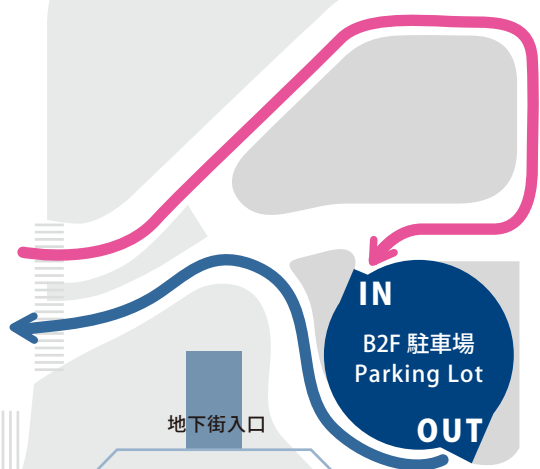

HOTEL PARKING GUIDE MAP

東京ステーションホテル The Tokyo Station Hotel
〒100-0005 東京都千代田区丸の内 1-9-1 Tel: 03-5220-1111
1-9-1 Marunouchi, Chiyoda-ku, Tokyo 100-0005

▲ 皇居方面 To Imperial Palace

最寄りの首都高速
出入口は「神田橋」です

行幸通り
Gyoko Dori Ave.

丸の内ビルディング
Marunouchi Bldg.

新丸の内ビルディング
Shin Marunouchi Bldg.

◀ 日比谷・有楽町方面
To Hibiya / Yurakucho

大名小路
Daimyokoji Ave.

▶ 神田方面
To Expressway

JP タワー
JP Tower
キッテ
KITTE

▶ 有楽町方面
To Yurakucho

▶ 日本橋方面
To Nihonbashi

地下街入口

ホテル車寄せ
Visitor Drop Off

地下街入口

ホテル
宴会場 & レストラン
エントランス
Hotel Banquets &
Restaurants Entrance

丸の内南口
Marunouchi
South Gate

ホテルサブ
エントランス
Hotel Sub Entrance

ホテルメインエントランス
Hotel Main Entrance

丸の内中央口
Marunouchi
Central Gate

宿泊専用エントランス
Exclusive Entrance
for Stay Guest

丸の内北口
Marunouchi
North Gate

東京駅構内 Tokyo Station

▼ 八重洲方面 To Yaesu

THE TOKYO STATION
HOTEL

- ホテル駐車場ご利用に際して
- 駐車台数に限りがございますので
公共交通機関でのご来館をおすすめいたします。
 - 駐車場の車高制限は 2.3mとなります。