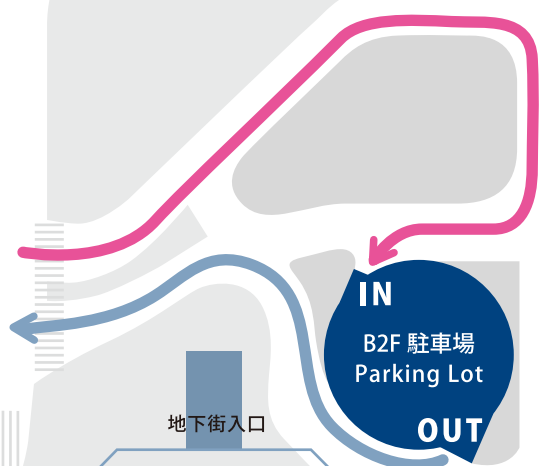

HOTEL PARKING GUIDE MAP

東京ステーションホテル The Tokyo Station Hotel
〒100-0005 東京都千代田区丸の内 1-9-1 Tel: 03-5220-1111
1-9-1 Marunouchi, Chiyoda-ku, Tokyo 100-0005

▲ 皇居方面 To Imperial Palace

行幸通り
Gyoko Dori Ave.

最寄りの首都高速
出入口は「神田橋」です

丸の内ビルディング
Marunouchi Bldg.

新丸の内ビルディング
Shin Marunouchi Bldg.

◀ 日比谷・有楽町方面
To Hibiya / Yurakucho

大名小路
Daimyokoji Ave.

▶ 神田方面
To Expressway

JP タワー
JP Tower
キッテ
KITTE

▶ 有楽町方面
To Yurakucho

▶ 日本橋方面
To Nihonbashi

地下街入口

ホテル車寄せ
Visitor Drop Off

地下街入口

バンケット&
レストラン
ウエディング
エントランス
Banquets & Restaurants
Wedding Entrance

丸の内南口
Marunouchi
South Gate

ホテルサブ
エントランス
Hotel Sub Entrance

ホテルメインエントランス
Hotel Main Entrance

丸の内中央口
Marunouchi
Central Gate

宿泊専用エントランス
Exclusive Entrance
for Stay Guest

丸の内北口
Marunouchi
North Gate

東京駅構内 Tokyo Station

▼ 八重洲方面 To Yaesu

THE TOKYO STATION
HOTEL

- ホテル駐車場ご利用に際して
- 駐車台数に限りがございますので
公共交通機関でのご来館をおすすめいたします。
 - 駐車場の車高制限は2.3mとなります。